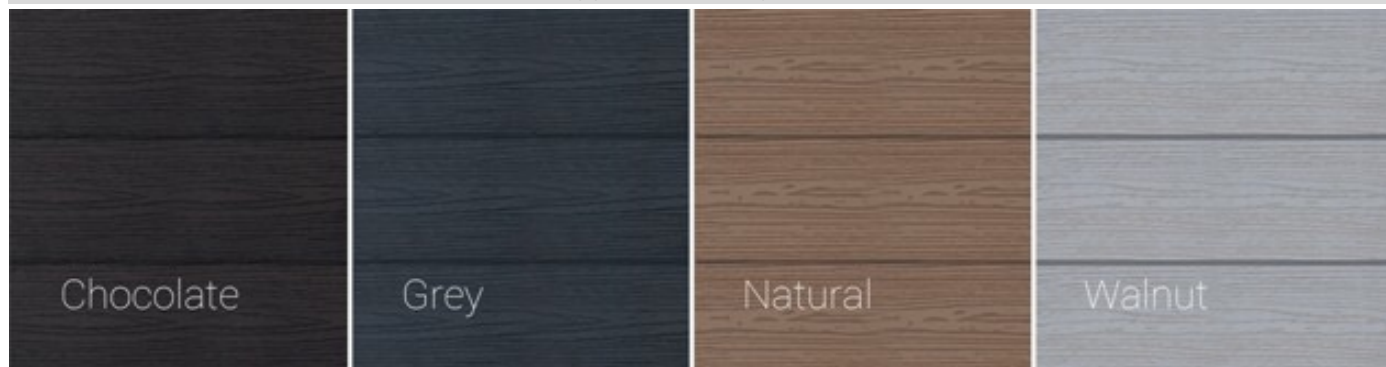

27,00

КУРС ЕВРО

Фасадная доска (ДПК)
древесно-полимерный композит

СКИДКА

0,00%

описание продукта Legro Hungary	размер мм	цена €	еденица измерения	цена грн розница	цена грн дилера
Профиль фасадный Legro цвет: Natural, Chocolate, Gray	135x18x2200	12,65	шт	341,55	341,55
		42,63	м.кв.	1 151,01	1 151,01
Профиль фасадный Legro PRO* цвет: Natural, Chocolate	145x18x2200	13,92	шт	375,84	375,84
		44,55	м.кв.	1 202,85	1 202,85
Лара Legro	50x30x2200	6,4	шт	172,80	172,80
Гибкий плитус Legro	47x2200	5,75	шт	155,25	155,25
Уголок Legro	50x45x2200	6,33	шт	170,91	170,91
Уголок Legro	30x30x2200	6,33	шт	170,91	170,91
Клипса фасадная Legro	-	0,32	шт	8,64	8,64
Клипса фасадная Legro PRO	-	0,35	шт	9,45	9,45

* доска серии Legro PRO это усиленный вариант фасадной доски с двойным профилем, может быть только в цвете шоколад и натурал

описание продукта Legro Ukraine	размер мм	цена €	еденица измерения	цена грн розница	цена грн дилера
Профиль фасадный Legro Universal цвет: Chocolate	123x12x3000	-	шт	128,50	128,50
		-	м.кв.	348,25	348,25
Лара Legro Universal	50x30x2200	-	шт	173,00	173,00

ДОСТУПНЫЕ ЦВЕТА